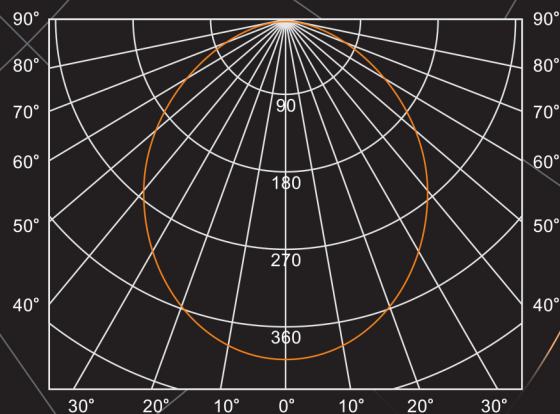

КСС прибора: