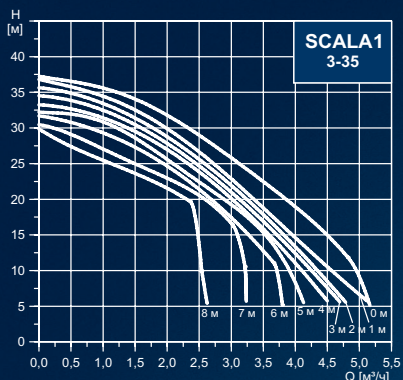

\*\*\* Гоу Ремоут.

Технические характеристики:	SCALA1
Максимальное давление в гидросистеме:	8 бар
Максимальное давление на входе:	4 бар (SCALA1 3-35); 3 бар (SCALA1 3-45); 2 бар (SCALA1 5-55)
Давление пуска:	1,5 бар (SCALA1 3-35); 2,2 бар (SCALA1 3-45); 2,8 бар (SCALA1 5-55)
Максимальная высота всасывания:	8 м
Температура перекачиваемой жидкости:	от 0 °C до +45 °C
Температура окружающей среды:	от 0 °C до +55 °C
Степень защиты:	X4D
Частота включения:	25 раз в час