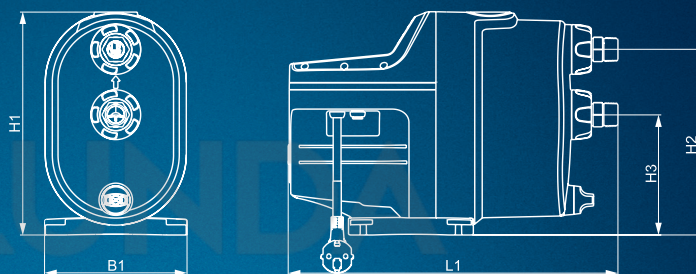

\*\*\* Гоу Ремоут.

Технические характеристики:	SCALA1
Максимальное давление в гидросистеме:	8 бар
Максимальное давление на входе:	4 бар (SCALA1 3-35); 3 бар (SCALA1 3-45); 2 бар (SCALA1 5-55)
Давление пуска:	1,5 бар (SCALA1 3-35); 2,2 бар (SCALA1 3-45); 2,8 бар (SCALA1 5-55)
Максимальная высота всасывания:	8 м
Температура перекачиваемой жидкости:	от 0 °C до +45 °C
Температура окружающей среды:	от 0 °C до +55 °C
Степень защиты:	X4D
Частота включения:	25 раз в час

**Размеры**

Поз.	H1 [мм]	H2 [мм]	H3 [мм]	L1 [мм]	B1 [мм]
SCALA1 (все исполнения)	316	263	171	466	202

**Масса**

SCALA1 3-35 [кг]	SCALA1 3-45 [кг]	SCALA1 5-55 [кг]
12	12	14

**ПРЕИМУЩЕСТВА:**

- **Комплектная установка для водоснабжения:** установка SCALA1 включает в себя насос, мембранный напорный бак, объёмом 0,1 л, встроенную автоматику, обратный клапан на стороне нагнетания и кабель со штекером.
- **Функция самовсасывания:** поднимает воду с глубины до 8 метров.
- **Бесшумная работа:** уровень шума составляет < 55 дБ(А).
- **Связь по Bluetooth:** SCALA1 может обмениваться данными с приложением Grundfos GO Remote посредством встроенной технологии Bluetooth, которая обеспечивает широкие возможности настройки и управления.
- **Наличие встроенного цифрового входа.**
- **Сдвоенная работа установок:** возможность подключения дополнительной насосной установки для сдвоенной работы с помощью специального комплекта (является принадлежностью).
- **Надёжная конструкция:** применение коррозионно-устойчивых композитных материалов.
- **Встроенный набор защит:** от перегрева, «сухого» хода, цикличности.