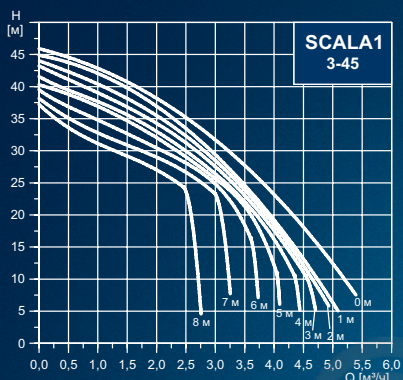

\*\*\* Гоу Ремоут.

Технические характеристики:	SCALA1
Максимальное давление в гидросистеме:	8 бар
Максимальное давление на входе:	4 бар (SCALA1 3-35); 3 бар (SCALA1 3-45); 2 бар (SCALA1 5-55)
Давление пуска:	1,5 бар (SCALA1 3-35); 2,2 бар (SCALA1 3-45); 2,8 бар (SCALA1 5-55)
Максимальная высота всасывания:	8 м
Температура перекачиваемой жидкости:	от 0 °C до +45 °C
Температура окружающей среды:	от 0 °C до +55 °C
Степень защиты:	X4D
Частота включения:	25 раз в час