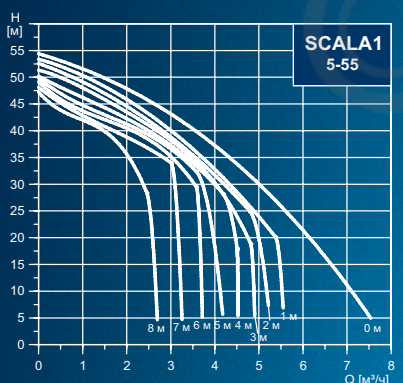

\*\*\* Гоу Ремоут.

Технические характеристики:	SCALA1
Максимальное давление в гидросистеме:	8 бар
Максимальное давление на входе:	4 бар (SCALA1 3-35); 3 бар (SCALA1 3-45); 2 бар (SCALA1 5-55)
Давление пуска:	1,5 бар (SCALA1 3-35); 2,2 бар (SCALA1 3-45); 2,8 бар (SCALA1 5-55)
Максимальная высота всасывания:	8 м
Температура перекачиваемой жидкости:	от 0 °C до +45 °C
Температура окружающей среды:	от 0 °C до +55 °C
Степень защиты:	X4D
Частота включения:	25 раз в час