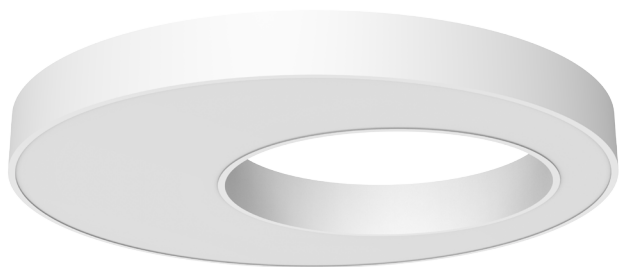

## Cosmo Excentric

Cosmo Excentric – светильники, создающие особую атмосферу благодаря оригинальной форме и равномерному мягкому свету.

Сочетание цветов и размеров, возможность монтажа на разной высоте дают возможность создавать с помощью Cosmo Excentric неповторимые дизайнерские решения.

Cosmo Excentric подойдут для освещения практически любых пространств: кафе, ресторанов, офисных помещений, будут гармонично смотреться в холле гостиницы или в фитнес-клубе.