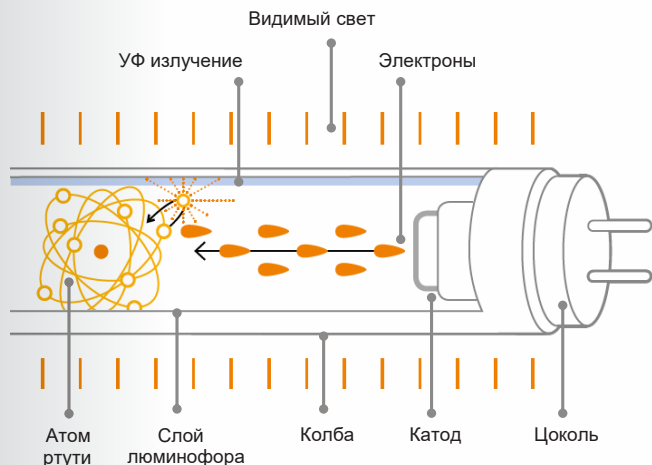

TL-D лампы Philips уже в продаже

Безупречное качество от европейского бренда

Строение люминесцентной лампы

Преимущества линейных люминесцентных ламп

- Высокая светоотдача
- КПД в 7 раз выше*
- Срок службы до 25 раз дольше*
- Меньшая чувствительность к перепадам напряжения*
- Хорошее качество цветопередачи
- Оптимальная цена
- Более низкая теплоотдача*
- Разнообразие оттенков света
- Экономия электроэнергии
- Экологичность

*по сравнению с лампой накаливания

TL-D standard

- Подходит для применения в самых разных светильниках для люминесцентных ламп TL-D в тех областях, где цветопередача не столь важна
- Минимальный % брака
- Срок службы: до 13 000 ч (20 000 ч при работе с ЭПРА Philips)
- Стандартные цветовые характеристики, умеренная цветопередача
- Выпускаются с различными цветовыми температурами (4000 K, 6500 K)

Master Super80

- Отличная цветопередача (Ra: ≥ 80)
- Замедление спада светового потока на 15% благодаря высокоэффективному трехполосному люминесцентному покрытию
- Высокая исходная светоотдача достигающая 100 лм/Вт
- Низкий уровень содержания ртути
- Может применяться с традиционным или электронным оборудованием
- Более высокие показатели эффективности достигаются при работе с электронным оборудованием