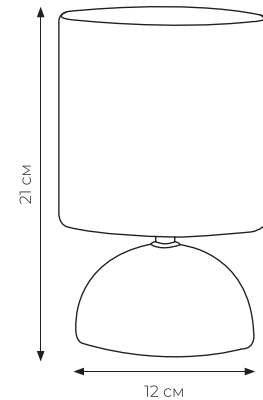

СВЕТИЛЬНИКИ НАСТОЛЬНЫЕ

под лампу UML-B302

E14

УПАКОВКА
КАРТОН

ГАРАНТИЯ
24
месяца

Код ЭТМ	Наименование	Код для заказа	МАХ мощность под лампу, Вт	Материал корпуса	Цвет корпуса	Транспортная упаковка, шт.
9604580	UML-B302 E14 BLUE	UL-00010752	40	керамика		12
1478075	UML-B302 E14 BROWN	UL-00010753	40	керамика		12
9090516	UML-B302 E14 PINK	UL-00010754	40	керамика		12