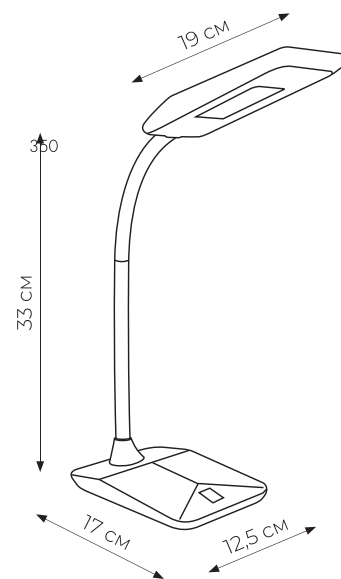

СВЕТИЛЬНИКИ НАСТОЛЬНЫЕ TLD-545

УПАКОВКА
КАРТОН

ГАРАНТИЯ
24
Месяца

Код ЭТМ	Наименование	Код для заказа	Мощность, Вт	Световой поток, лм	Цветовая температура, К	Материал корпуса	Цвет корпуса	Транспортная упаковка, шт.
1712976	TLD-545 Black-White/LED/350Lm/3500K	UL-00002231	4	350	3500	пластик		12
1300687	TLD-545 Grey-White/LED/350Lm/3500K	UL-00002232	4	350	3500	пластик		12