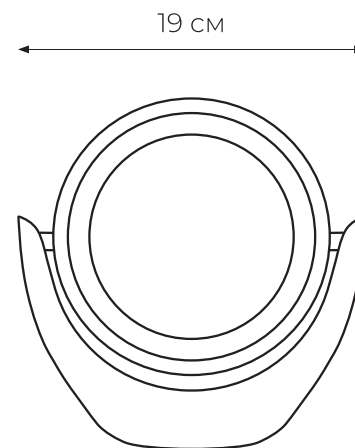

СВЕТИЛЬНИКИ НАСТОЛЬНЫЕ

TLD-592

Код ЭТМ	Наименование	Код для заказа	Питание, (н/к)	Световой поток, лм	Цветовая температура, К	Материал корпуса	Цвет корпуса	Транспортная упаковка, шт.
8931447	TLD-592 White/LED/13lm/6000K/3AA	UL00005246	3×AA	13	6000	пластик	○	12