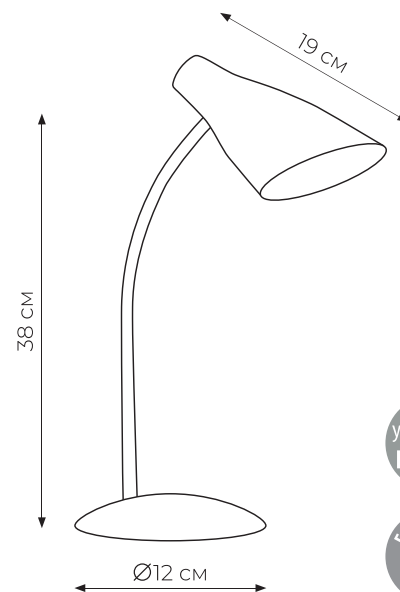

СВЕТИЛЬНИКИ НАСТОЛЬНЫЕ TLD-562

УПАКОВКА
КАРТОН

ГАРАНТИЯ
24
Месяца

Код ЭТМ	Наименование	Код для заказа	Мощность, Вт	Световой поток, лм	Цветовая температура, К	Материал корпуса	Цвет корпуса	Транспортная упаковка, шт.
1678496	TLD-562 White/LED/360Lm/4500K/Dimmer	UL00004464	5	360	4500	пластик	○	12