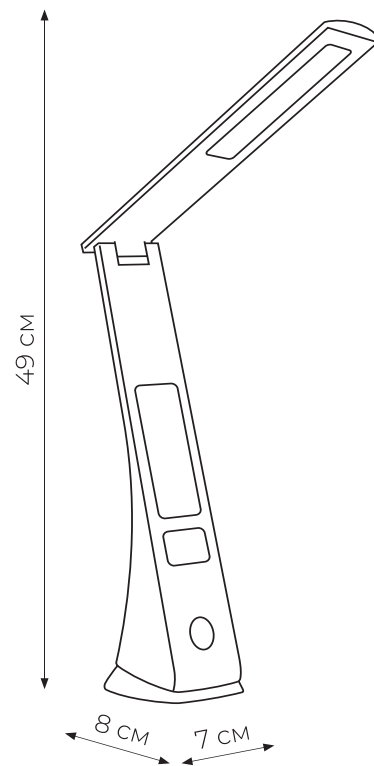

СВЕТИЛЬНИКИ НАСТОЛЬНЫЕ TLD-567

УПАКОВКА
КАРТОН

ГАРАНТИЯ
24
месяца

Код ЭТМ	Наименование	Код для заказа	Мощность, Вт	Световой поток, лм	Цветовая температура, К	Материал корпуса	Цвет корпуса	Транспортная упаковка, шт.
7512782	TLD-567 Black/LED/300lm/4500K/Dimmer	UL-00006770	6	300	4500	пластик	●	20