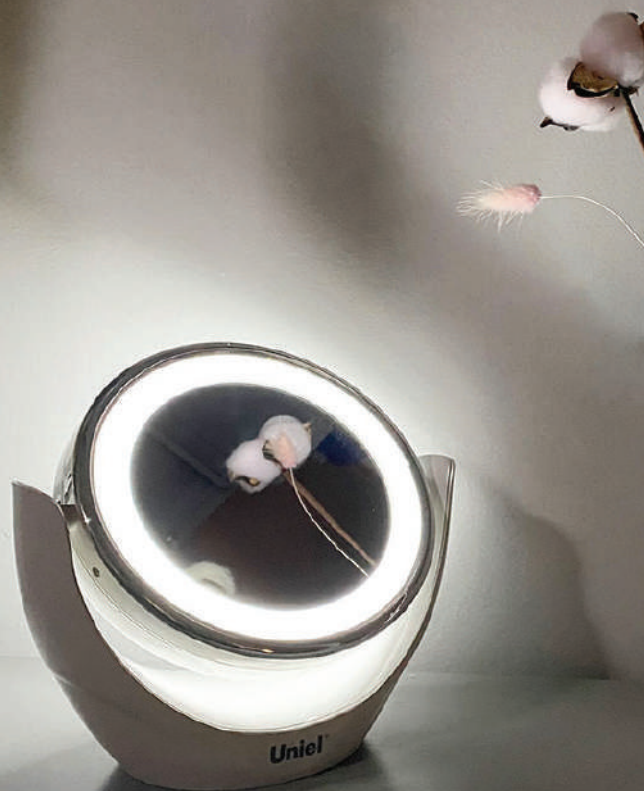

СВЕТИЛЬНИКИ НАСТОЛЬНЫЕ

TLD-592

Код ЭТМ	Наименование	Код для заказа	Питание, (н/к)	Световой поток, лм	Цветовая температура, К	Материал корпуса	Цвет корпуса	Транспортная упаковка, шт.
8931447	TLD-592 White/LED/13lm/6000K/3AA	UL00005246	3×AA	13	6000	пластик	○	12