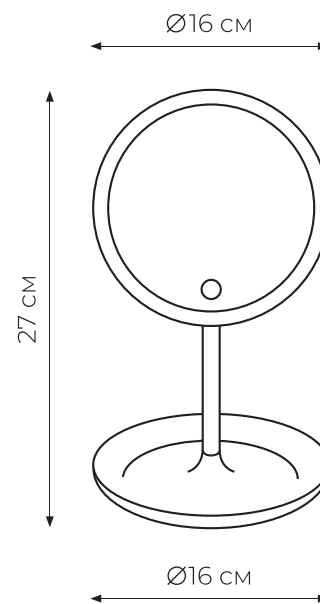

СВЕТИЛЬНИКИ НАСТОЛЬНЫЕ

TLD-590

УПАКОВКА
КАРТОН

ГАРАНТИЯ
24
месяца

Код ЭТМ	Наименование	Код для заказа	Мощность, Вт	Световой поток, лм	Цветовая температура, К	Материал корпуса	Цвет корпуса	Транспортная упаковка, шт.
3882780	TLD-590 White/LED/80Lm/6000K/Dimmer	UL-00002758	4	80	6000	металл/пластик	○	20