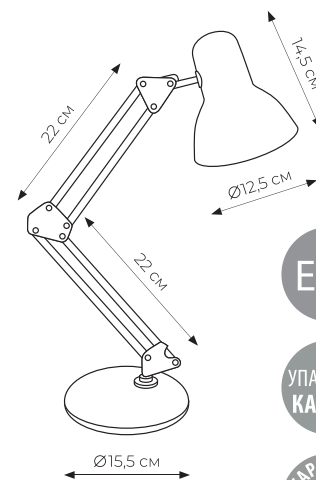

Uniel

ЭТМ 

НАСТОЛЬНЫЕ СВЕТИЛЬНИКИ

2023

СВЕТИЛЬНИКИ НАСТОЛЬНЫЕ

под лампу TLI-221

E27

УПАКОВКА
КАРТОН