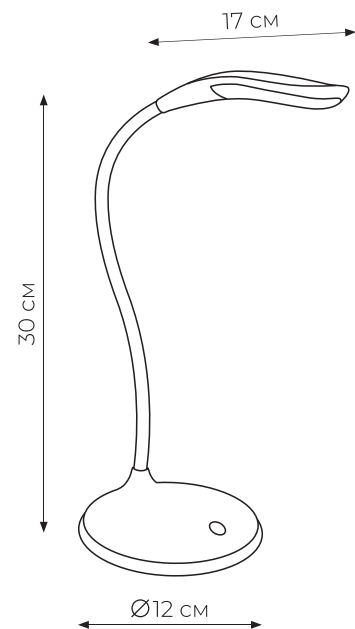

СВЕТИЛЬНИКИ НАСТОЛЬНЫЕ

TLD-558

УПАКОВКА
КАРТОН

ГАРАНТИЯ
24
месяца

Код ЭТМ	Наименование	Код для заказа	Мощность, Вт	Световой поток, лм	Цветовая температура, К	Материал корпуса	Цвет корпуса	Транспортная упаковка, шт.
3854525	TLD-558 Blue/LED/280lm/5000K/Dimmer	UL-00004140	3	280	5000	пластик		40