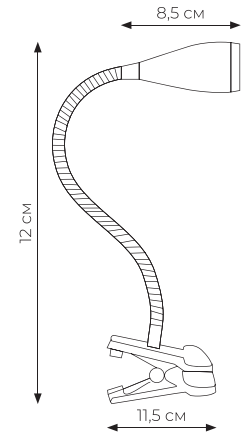

СВЕТИЛЬНИКИ НАСТОЛЬНЫЕ ULM-D501

УПАКОВКА
КАРТОН

ГАРАНТИЯ
24
месяца

Код ЭТМ	Наименование	Код для заказа	Мощность, Вт	Световой поток, лм	Цветовая температура, К	Материал корпуса	Цвет корпуса	Транспортная упаковка, шт.
514853	ULM-D501 4W/4000K WHITE	UL-00010745	4	380	4000	пластик/сталь	○	24
7415464	ULM-D501 4W/4000K BLUE	UL-00010744	4	380	4000	пластик/сталь	●	24
1898918	ULM-D501 4W/4000K ORANGE	UL-00010748	4	380	4000	пластик/сталь	●	24
5895842	ULM-D501 4W/4000K BLACK	UL-00010746	4	380	4000	пластик/сталь	●	24
1328627	ULM-D501 4W/4000K GREEN	UL-00010747	4	380	4000	пластик/сталь	●	24