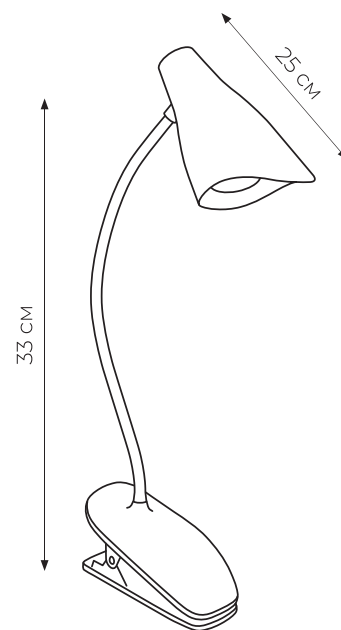

СВЕТИЛЬНИКИ НАСТОЛЬНЫЕ

TLD-560

УПАКОВКА
КАРТОН

ГАРАНТИЯ
24
Месяца

Код ЭТМ	Наименование	Код для заказа	Мощность, Вт	Световой поток, лм	Цветовая температура, К	Материал корпуса	Цвет корпуса	Транспортная упаковка, шт.
4908282	TLD-560 White/LED/280Lm/5000K/Dimmer	UL-00004143	3	280	5000	пластик		40