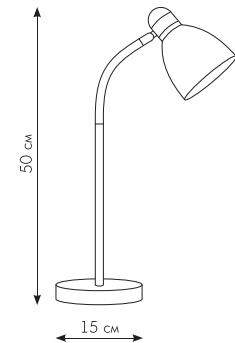

СВЕТИЛЬНИКИ НАСТОЛЬНЫЕ под лампу UML-B701

E14

УПАКОВКА
КАРТОН

ГАРАНТИЯ
24
Месяца

Код ЭТМ	Наименование	Код для заказа	МАХ мощность под лампу, Вт	Материал корпуса	Цвет корпуса	Транспортная упаковка, шт.
2055603	UMLB701 Black	UL-00010155	60	металл	●	6
630831	UMLB701 White	UL-00010156	60	металл	○	6
4910424	UMLB701 Yellow	UL-00010157	60	металл	●	6