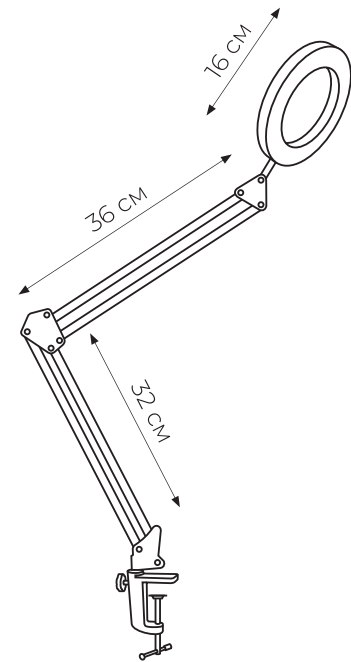

УПАКОВКА
КАРТОН

ГАРАНТИЯ
24
Месяца

Код ЭТМ	Наименование	Код для заказа	Мощность, Вт	Световой поток, лм	Цветовая температура, К	Материал корпуса	Цвет корпуса	Транспортная упаковка, шт.
9062481	TLD-568 White/LED/300lm/2700-5500K/Dimmer/X5	UL-00007386	8	300	2700-5500	металл	○	8