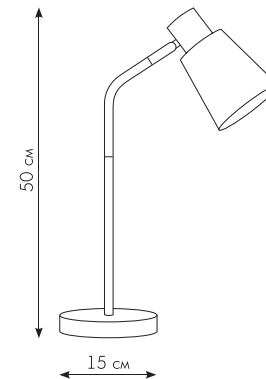

СВЕТИЛЬНИКИ НАСТОЛЬНЫЕ

под лампу UML-B700

E14

УПАКОВКА
КАРТОН

ГАРАНТИЯ
24
Месяца

Код ЭТМ	Наименование	Код для заказа	МАХ мощность под лампу, Вт	Материал корпуса	Цвет корпуса	Транспортная упаковка, шт.
7177028	UML-B700 Black	UL-00010152	60	металл	●	6
8282444	UML-B700 Green	UL-00010154	60	металл	●	6
8649702	UML-B700 White	UL-00010153	60	металл	○	6