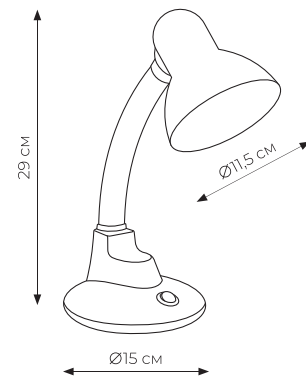

СВЕТИЛЬНИКИ НАСТОЛЬНЫЕ ТЛ-227

E27

УПАКОВКА
КАРТОН

ГАРАНТИЯ
24
Месяца

Код ЭТМ	Наименование	Код для заказа	МАХ мощность под лампу, Вт	Материал корпуса	Цвет корпуса	Транспортная упаковка, шт.
3583367	ТЛ-227 BLUE E27	УЛ-00001810	60	металл/пластик		40
201474	ТЛ-227 GREEN E27	УЛ-00001811	60	металл/пластик		40
4034830	ТЛ-227 PINK E27	УЛ-00001809	60	металл/пластик		40