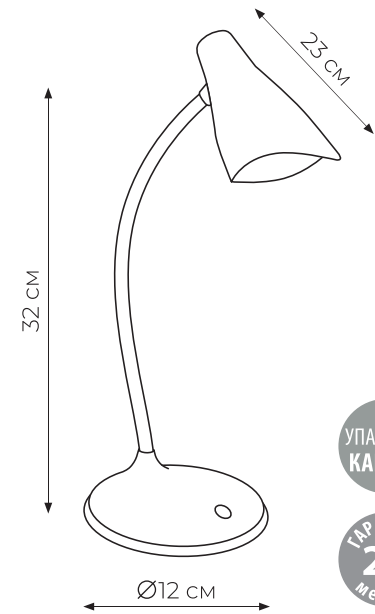

СВЕТИЛЬНИКИ НАСТОЛЬНЫЕ TLD-559

УПАКОВКА
КАРТОН

ГАРАНТИЯ
24
Месяца

Код ЭТМ	Наименование	Код для заказа	Мощность, Вт	Световой поток, лм	Цветовая температура, К	Материал корпуса	Цвет корпуса	Транспортная упаковка, шт.
5257061	TLD-559 Blue/LED/280lm/5000K/Dimmer	UL-00004142	3	280	5000	пластик	●	40
3701240	TLD-559 Ivory/LED/280lm/5000K/Dimmer	UL-00004141	3	280	5000	пластик	○	40