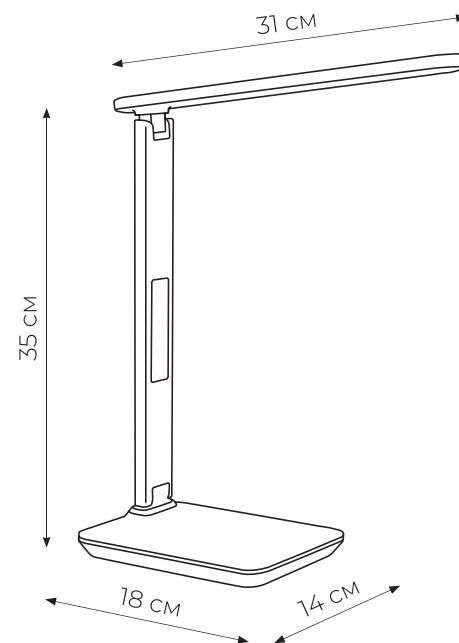

СВЕТИЛЬНИКИ НАСТОЛЬНЫЕ TLD-551

УПАКОВКА
КАРТОН

ГАРАНТИЯ
24
месяца

Код ЭТМ	Наименование	Код для заказа	Мощность, Вт	Световой поток, лм	Цветовая температура, К	Материал корпуса	Цвет корпуса	Транспортная упаковка, шт.
917179	TLD-551 Brown/LED/450lm/3000-6000K/Dimmer/USB	UL-00003335	9	450	3000/4500/6000	металл/пластик	●	12