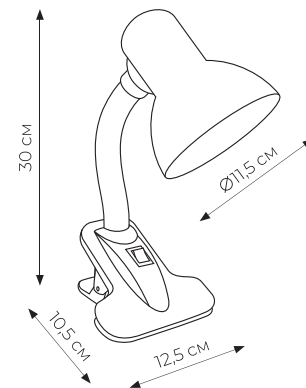

СВЕТИЛЬНИКИ НАСТОЛЬНЫЕ TLI-222

E27

УПАКОВКА
КАРТОН

ГАРАНТИЯ
24
месяца

Код ЭТМ	Наименование	Код для заказа	МАХ мощность под лампу, Вт	Материал корпуса	Цвет корпуса	Транспортная упаковка, шт.
3081282	TLI-222 Deep Orange. E27	09404	60	металл/пластик		50
5804324	TLI-222 Light Blue. E27	09406	60	металл/пластик		50
3274093	TLI-222 Light Green. E27	09407	60	металл/пластик		50
5239234	TLI-222 Light Yellow. E27	09405	60	металл/пластик		50
7551887	TLI-222 Sea. E27	09409	60	металл/пластик		50
745928	TLI-222 Violet. E27	09408	60	металл/пластик		50