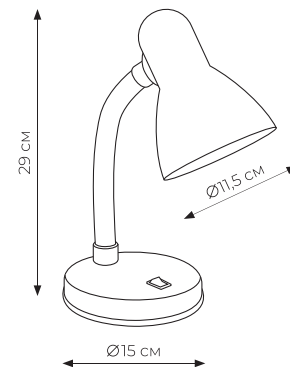

СВЕТИЛЬНИКИ НАСТОЛЬНЫЕ ТЛ-226

E27

УПАКОВКА
КАРТОН

ГАРАНТИЯ
24
Месяца

Код ЭТМ	Наименование	Код для заказа	МАХ мощность под лампу, Вт	Материал корпуса	Цвет корпуса	Транспортная упаковка, шт.
377525	ТЛ-226 BLUE E27	UL-00001807	60	металл/пластик		40
1365373	ТЛ-226 GREEN E27	UL-00001808	60	металл/пластик		40
4589477	ТЛ-226 RED E27	UL-00001806	60	металл/пластик		40