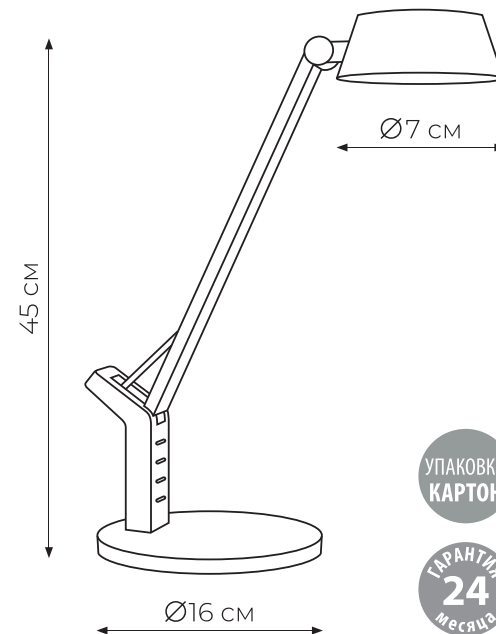

СВЕТИЛЬНИКИ НАСТОЛЬНЫЕ

TLD-570

УПАКОВКА
КАРТОН

ГАРАНТИЯ
24
Месяца

Код ЭТМ	Наименование	Код для заказа	Мощность, Вт	Световой поток, лм	Цветовая температура, К	Материал корпуса	Цвет корпуса	Транспортная упаковка, шт.
3747589	TLD-570 Black/LED/500lm/2700-5500K/Dimmer	UL-00007438	9	500	2700-5500	пластик	●	6