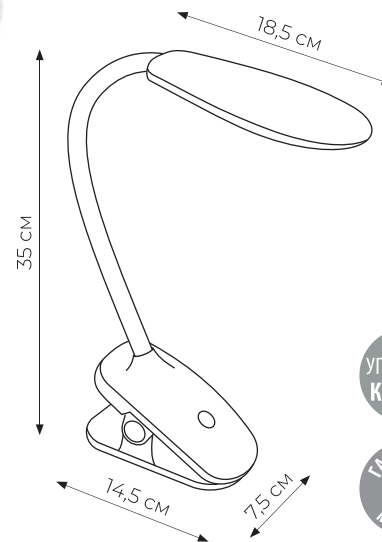

СВЕТИЛЬНИКИ НАСТОЛЬНЫЕ TLD-546

УПАКОВКА
КАРТОН

ГАРАНТИЯ
24
Месяца

Код ЭТМ	Наименование	Код для заказа	Мощность, Вт	Световой поток, лм	Цветовая температура, К	Материал корпуса	Цвет корпуса	Транспортная упаковка, шт.
8805405	TLD-546 Black/LED/350lm/4500K	UL-00002233	5	350	4500	пластик		12
1533842	TLD-546 White/LED/350lm/4500K	UL-00002234	5	350	4500	пластик		12