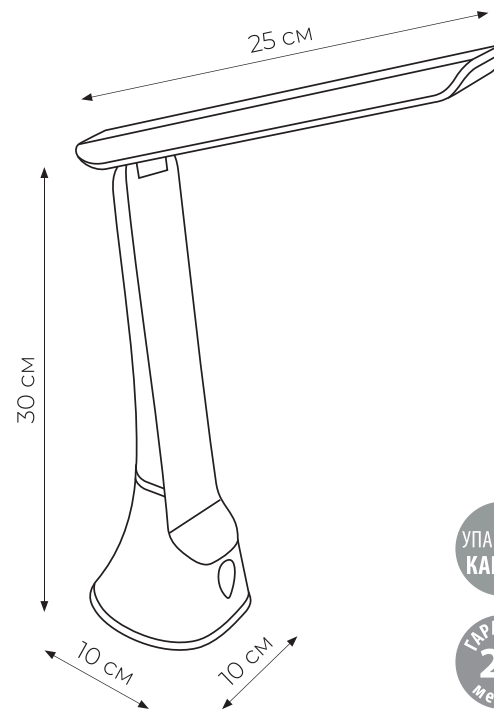

УПАКОВКА
КАРТОН

ГАРАНТИЯ
24
месяца

Код ЭТМ	Наименование	Код для заказа	Мощность, Вт	Световой поток, лм	Цветовая температура, К	Материал корпуса	Цвет корпуса	Транспортная упаковка, шт.
5895842	TLD-564 White-Black/LED/500лм/3000-6000К/Dimmer/NightLight	UL-00006474	8	500	3000-6000	пластик	●	25