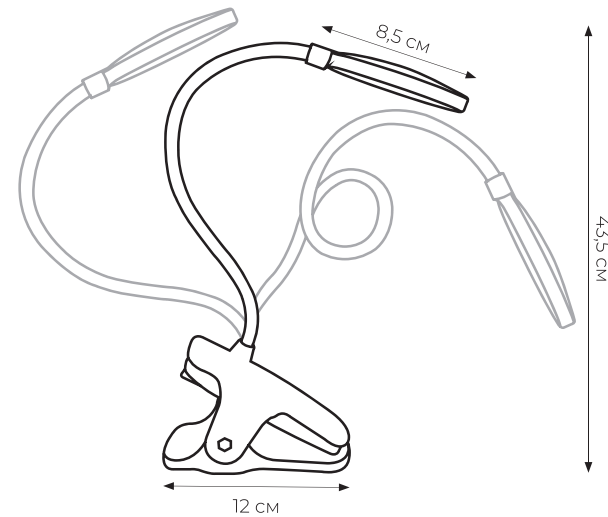

УПАКОВКА
КАРТОН

ГАРАНТИЯ
24
месяца

Код ЭТМ	Наименование	Код для заказа	Мощность, Вт	Световой поток, лм	Цветовая температура, К	Материал корпуса	Цвет корпуса	Транспортная упаковка, шт.
9080028	ULM-D605 4W/3000-6000K/DIM WHITE	UL00010742	4	180	3000-6000	пластик/силикон	○	48