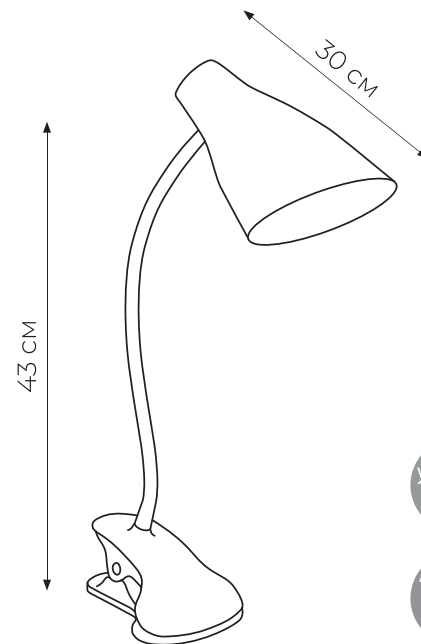

УПАКОВКА
КАРТОН

ГАРАНТИЯ
24
Месяца

Код ЭТМ	Наименование	Код для заказа	Мощность, Вт	Световой поток, лм	Цветовая температура, К	Материал корпуса	Цвет корпуса	Транспортная упаковка, шт.
9339313	TLD-563 White/LED/360Lm/4500K/Dimmer	UL00004465	5	360	4500	пластик	○	12