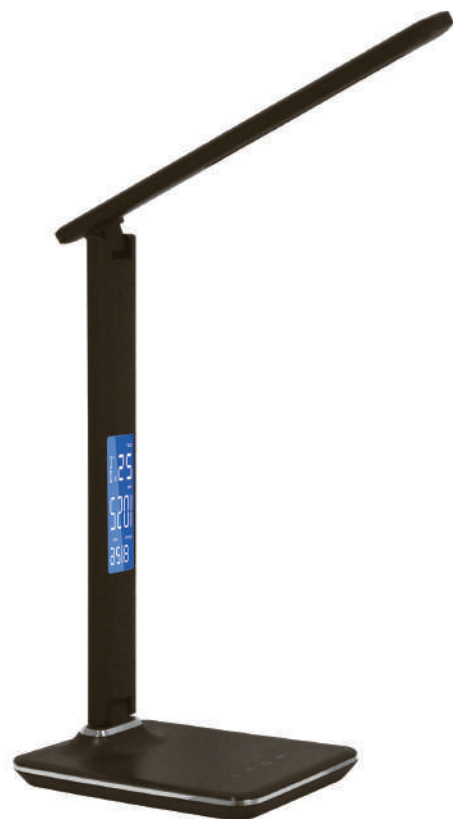

СВЕТИЛЬНИКИ НАСТОЛЬНЫЕ TLD-551

УПАКОВКА
КАРТОН

ГАРАНТИЯ
24
месяца

Код ЭТМ	Наименование	Код для заказа	Мощность, Вт	Световой поток, лм	Цветовая температура, К	Материал корпуса	Цвет корпуса	Транспортная упаковка, шт.
917179	TLD-551 Brown/LED/450lm/3000-6000K/Dimmer/USB	UL-00003335	9	450	3000/4500/6000	металл/пластик	●	12