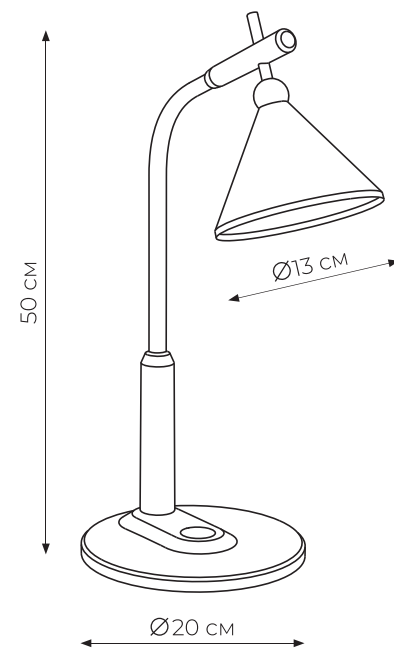

СВЕТИЛЬНИКИ НАСТОЛЬНЫЕ

TLD-569

УПАКОВКА
КАРТОН

ГАРАНТИЯ
24
Месяца

Код ЭТМ	Наименование	Код для заказа	Мощность, Вт	Световой поток, лм	Цветовая температура, К	Материал корпуса	Цвет корпуса	Транспортная упаковка, шт.
6322004	TLD-569 Black/LED/400lm/2700-5500K/Dimmer	UL-00007437	8	400	2700-5500	пластик	●	6