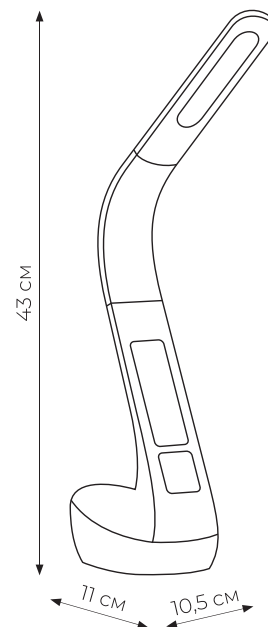

СВЕТИЛЬНИКИ НАСТОЛЬНЫЕ TLD-566

УПАКОВКА
КАРТОН

ГАРАНТИЯ
24
Месяца

Код ЭТМ	Наименование	Код для заказа	Мощность, Вт	Световой поток, лм	Цветовая температура, К	Материал корпуса	Цвет корпуса	Транспортная упаковка, шт.
2972269	TLD-566 Brown/LED/300Lm/4500K/Dimmer	UL-00006769	6	300	4500	пластик, резина		8