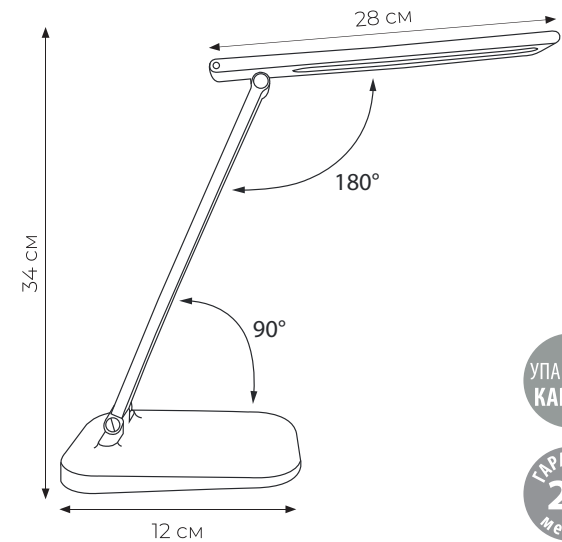

УПАКОВКА
КАРТОН

ГАРАНТИЯ
24
месяца

Код ЭТМ	Наименование	Код для заказа	Мощность, Вт	Световой поток, лм	Цветовая температура, К	Материал корпуса	Цвет корпуса	Транспортная упаковка, шт.
1052978	ULM-D607 4W/3000-6000K/DIM WHITE	UL-00010743	4	320	3000-6000	пластик	○	20