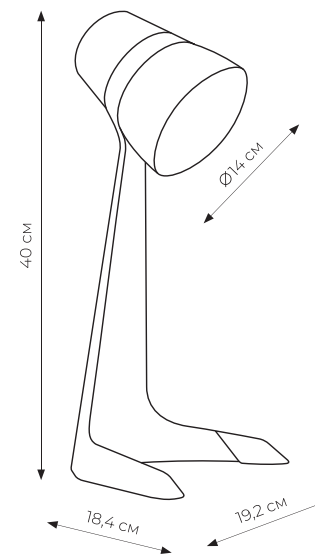

СВЕТИЛЬНИКИ НАСТОЛЬНЫЕ

под лампу ULO-K22

E14

ГАРАНТИЯ
12
месяцев

Код ЭТМ	Наименование	Код для заказа	МАХ мощность под лампу, Вт	Материал корпуса	Цвет корпуса	Транспортная упаковка, шт.
496221	ULO-K22 D/E14/A BLACK/BLUE	UL-00009544	40	пластик		6
8302258	ULO-K22 D/E14/A BLACK/CREAM	UL-00009543	40	пластик		6
5549335	ULO-K22 D/E14/A BLACK/WHITE	UL-00009541	40	пластик		6
5814820	ULO-K22 D/E14/A GREY/WHITE	UL-00009542	40	пластик		6
3031957	ULO-K22 D/E14/A WHITE/BLUE/RED	UL-00010040	40	пластик		6