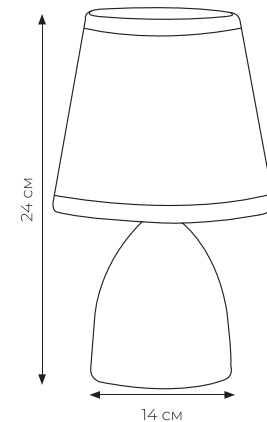

СВЕТИЛЬНИКИ НАСТОЛЬНЫЕ

под лампу UML-B301

E14

УПАКОВКА
КАРТОН

ГАРАНТИЯ
24
месяца

Код ЭТМ	Наименование	Код для заказа	МАХ мощность под лампу, Вт	Материал корпуса	Цвет корпуса	Транспортная упаковка, шт.
234947	UMLB301 E14 DARK GREY	UL-00010750	40	керамика	●	12
1503284	UMLB301 E14 LIGHT GREY	UL-00010751	40	керамика	●	12