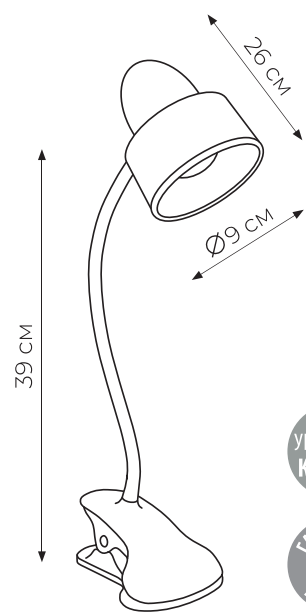

СВЕТИЛЬНИКИ НАСТОЛЬНЫЕ TLD-557

УПАКОВКА
КАРТОН

ГАРАНТИЯ
24
месяца

Код ЭТМ	Наименование	Код для заказа	Мощность, Вт	Световой поток, лм	Цветовая температура, К	Материал корпуса	Цвет корпуса	Транспортная упаковка, шт.
3978222	TLD-557 Beige/LED/350Lm/5500K/Dimmer	UL-00004139	5	350	5500	пластик	●	24
487224	TLD-557 Brown/LED/350Lm/5500K/Dimmer	UL-00004138	5	350	5500	пластик	○	24